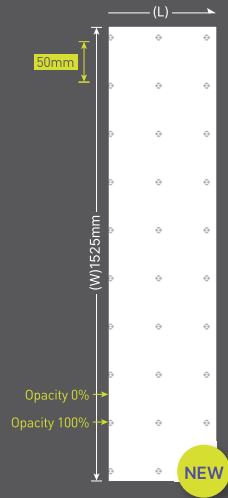

25

(W)1525mm x (L)30M

88041

Bird Guard Window Film
조류 충돌 방지 필름